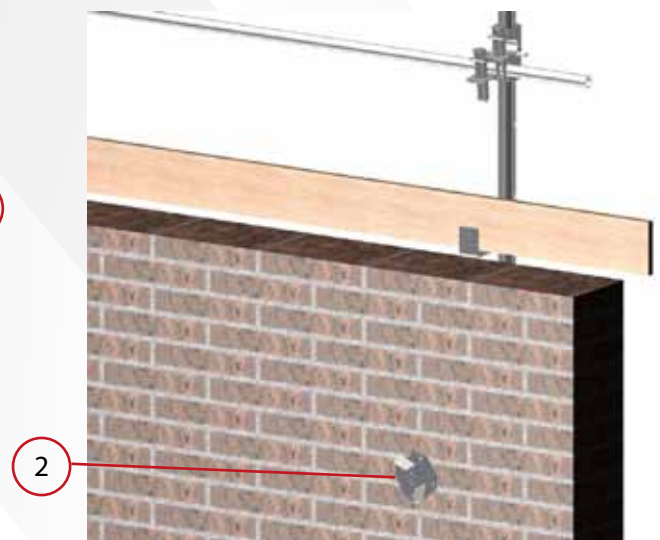

VUE ARRIÈRE

MONTAGE AVEC PANNEAU GRILLAGÉ

- 1 — Support départ — Référence LV Tec P2SUPDEP
- 2 — Élément de serrage — Référence LV Tec P2ESE300
- 3 — montant 2,70 m — Référence LV Tec P2MON270
- 4 — Montant 1,35 m — Référence LV Tec P2MON135
- 5 — Pince joint de sécurité — Référence LV Tec P2PIJSEC

- 6 — Support de plinthe — Référence LV Tec P2SUPPLI
- 7 — Collier double — Référence LV Tec P2COLDOU
- 8 — Collier simple — Référence LV Tec P2COLSIM
- 9 — Lisse garde-corps — Référence LV Tec P2LGC300